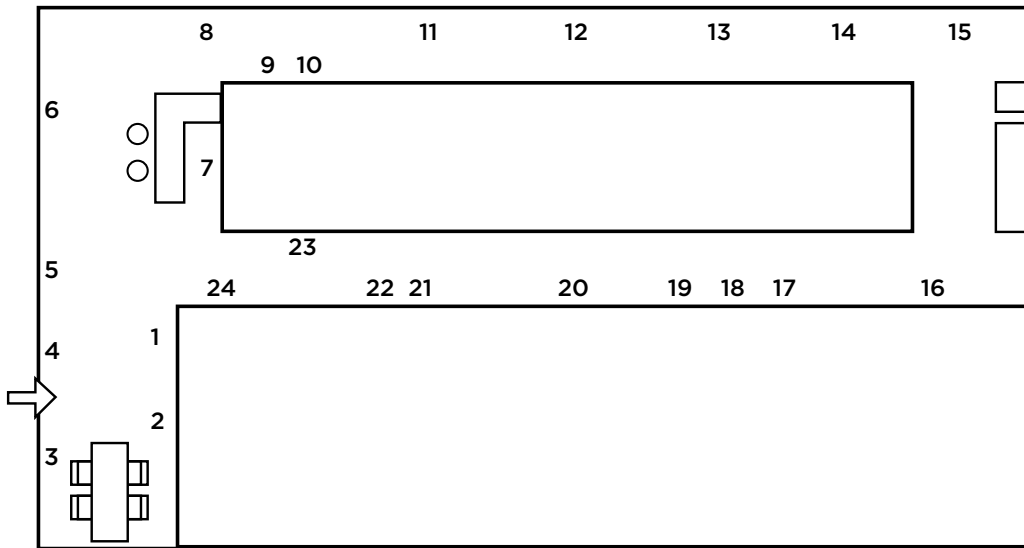

«Processes» Werkshau Carlos Varela
15. April 2018 bis 13. October 2018

Werkverzeichnis (mit Preisangaben)

1. "Electric Clouds" Large (Yellow/Orange) Series 2008
  Video-still Komposition, pigmentierte Tinten auf Leinwand
  120cm x160cm / CHF 5' 500.--
2. "Electric Clouds" Large (Blue/Red) Series 2008
  Video-still Komposition, pigmentierte Tinten auf Leinwand
  120cm x160cm / CHF 5' 500.--
3. "Metro" (Dark brown) Paris Series 2013
  Video-still Komposition, pigmentierte Tinten auf Leinwand
  38 cm x 120 cm / CHF 1' 800.--
4. „ShowBIZ“ 2 (DarkBlue) Basel Night Flux Series 2014
  Foto Komposition, pigmentierte Tinten auf Leinwand
  41 cm x 54 cm / CHF 1' 500.--
5. "Basilica elettrica" 2 Roma Luminosa Series 2010
  Video-still Komposition, Pigmentierte Tinten auf Leinwand
  120 cm x 160 cm / CHF 5' 500.--
6. "Skyline" 1 Paris, La Défense Series 2013
  Video-still Komposition, pigmentierte Tinten auf Leinwand
  99 cm x 185 cm / CHF 7' 500.--